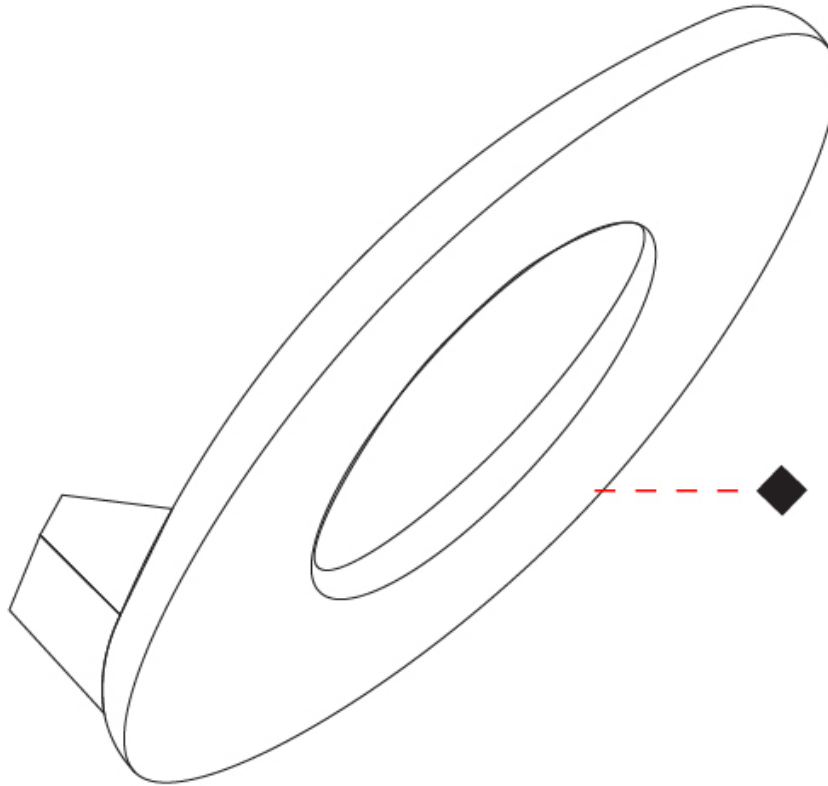

160mm 6 ⁵/₁₆"

Ø220mm 8 ⁵/₈"

175mm 6 ⁷/₈"

PASSEPARTOUT SURFACE

D33001-

PROJECT	_____
TYPE	_____
SPECIFIER	_____
QUANTITY	_____
DATE	_____

D

PASSEPARTOUT COLOR FINISH CHART